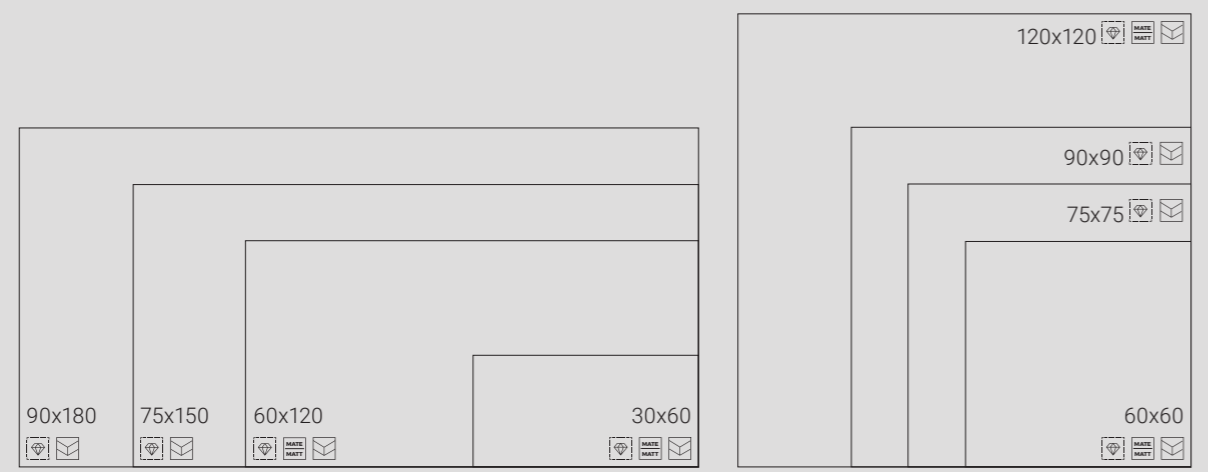

Piezas complementarias

Complementary Tiles / Pièces Complémentaires

32,5x22,5

30x30
(5,7x5,7x5,7)

30x30 (5x5)

Formatos / Formats

Formato	Pz/cj	Pz/pl	M²/cj	M²/pl	Cj/pl	Kg/cj	Kg/Total
30x60 (C)	6	288	1,08	51,84	48	22,00	1076
60x60	4	120	1,44	43,2	30	30,00	920
60x120	2	64	1,44	46,08	32	34,50	1129
120x120	1	36	1,44	51,84	36	38,40	1422,4
75x75	3	90	1,69	50,7	30	41,20	1256
75x150	1	40	1,13	45,2	40	28,00	1184
90x90	2	54	1,62	43,74	27	40,00	1110
90x180	1	24	1,62	38,88	24	45,50	1152
MALLA HEX	9	432	0,65	31,2	48	13,50	668
MALLA TRIS	7	336	0,63	30,24	48	15,40	759,2
MALLA (5)	11	462	1,00	42	42	23,00	986

Porcelux
30x60 / 60x60 / 60x120 / 120x120 / 75x75 / 75x150 / 90x90 / 90x180
11.81"x23.62" / 23.62"x23.62" / 23.62"x47.24" / 47.24"x47.24" /
29.53"x29.53" / 29.53"x59.06" / 35.43"x35.43" / 35.43"x70.87"

Nero 33,3x100
 Tinenza 33,3x100
 Nero 60x60

Tinenza / Nero

Pasta Blanca / White Body Tiles

3

Tinenza

2

Nero

Pavimento coordinado / Matching floor
 Porcelux Multiformato