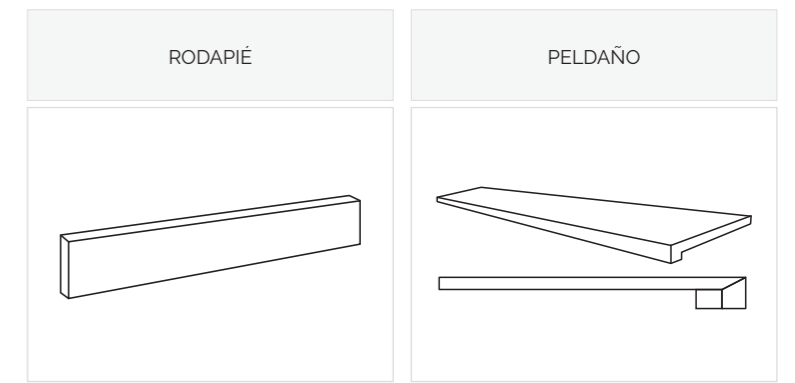

Tinenza — Porcelux

Tinenza 120x120

Tinenza

Tinzenza 60x60

Tinzenza

Malla Tinzenza
30x30 (5x5)

Malla Hex Tinzenza
32,5x22,5

Malla Tris Tinzenza
30x30 (5,7x5,7x5,7)

Piezas complementarias

Complementary Tiles / Pièces Complémentaires

32,5x22,5

30x30
(5,7x5,7x5,7)

30x30 (5x5)

Formatos / Formats

Formato	Pz/cj	Pz/pl	M²/cj	M²/pl	Cj/pl	Kg/cj	Kg/Total
30x60 (C)	6	288	1,08	51,84	48	22,00	1076
60x60	4	120	1,44	43,2	30	30,00	920
60x120	2	64	1,44	46,08	32	34,50	1129
120x120	1	36	1,44	51,84	36	38,40	1422,4
75x75	3	90	1,69	50,7	30	41,20	1256
75x150	1	40	1,13	45,2	40	28,00	1184
90x90	2	54	1,62	43,74	27	40,00	1110
90x180	1	24	1,62	38,88	24	45,50	1152
MALLA HEX	9	432	0,65	31,2	48	13,50	668
MALLA TRIS	7	336	0,63	30,24	48	15,40	759,2
MALLA (5)	11	462	1,00	42	42	23,00	986