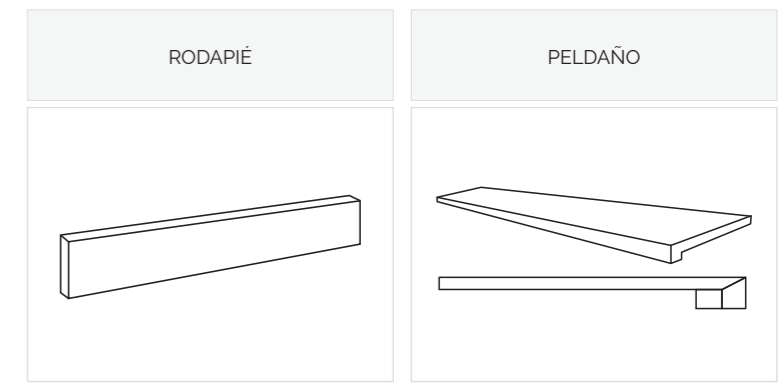

Larin — Porcelux

Larin Marfil 120x120

# Larin

Larin Marfil

**Malla Larin Marfil**  
30x30 (5x5)

**Malla Hex Larin Marfil**  
32,5x22,5

**Malla Tris Larin Marfil**  
30x30 (5,7x5,7x5,7)

**Piezas complementarias**

Complementary Tiles / Pièces Complémentaires

32,5x22,5

30x30  
(5,7x5,7x5,7)

30x30 (5x5)

**Formatos / Formats**

Formato	Pz/cj	Pz/pl	M²/cj	M²/pl	Cj/pl	Kg/cj	Kg/Total
30x60 (C)	6	288	1,08	51,84	48	22,00	1076
60x60	4	120	1,44	43,2	30	30,00	920
60x120	2	64	1,44	46,08	32	34,50	1129
120x120	1	36	1,44	51,84	36	38,40	1422,4
75x75	3	90	1,69	50,7	30	41,20	1256
45x90	3	132	1,21	53,24	44	28,70	1282,8
90x90	2	54	1,62	43,74	27	40,00	1110
90x180	1	24	1,62	38,88	24	45,50	1152
MALLA HEX	9	432	0,65	31,2	48	13,50	668
MALLA TRIS	7	336	0,63	30,24	48	15,40	759,2
MALLA (5)	11	462	1,00	42	42	23,00	986
<b>Porcelux</b>	30x60 / 60x60 / 60x120 / 120x120 / 75x75 / 45x90 / 90x90 / 90x180 11.81"x23.62" / 23.62"x23.62" / 23.62"x47.24" / 47.24"x47.24" / 29.53"x29.53" / 17.72"x35.43" / 35.43"x35.43" / 35.43"x70.87"						