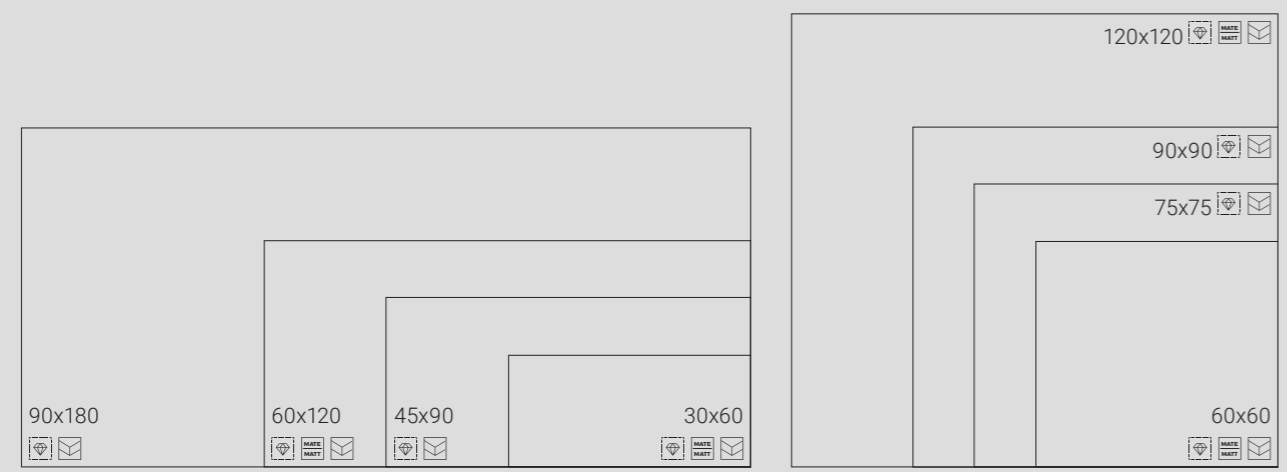

32,5x22,5

30x30  
(5,7x5,7x5,7)

30x30 (5x5)

**Formatos / Formats**

Formato	Pz/cj	Pz/pl	M²/cj	M²/pl	Cj/pl	Kg/cj	Kg/Total
30x60 (C)	6	288	1,08	51,84	48	22,00	1076
60x60	4	120	1,44	43,2	30	30,00	920
60x120	2	64	1,44	46,08	32	34,50	1129
120x120	1	36	1,44	51,84	36	38,40	1422,4
75x75	3	90	1,69	50,7	30	41,20	1256
45x90	3	132	1,21	53,24	44	28,70	1282,8
90x90	2	54	1,62	43,74	27	40,00	1110
90x180	1	24	1,62	38,88	24	45,50	1152
MALLA HEX	9	432	0,65	31,2	48	13,50	668
MALLA TRIS	7	336	0,63	30,24	48	15,40	759,2
MALLA (5)	11	462	1,00	42	42	23,00	986
<b>Porcelux</b>	30x60 / 60x60 / 60x120 / 120x120 / 75x75 / 45x90 / 90x90 / 90x180 11.81"x23.62" / 23.62"x23.62" / 23.62"x47.24" / 47.24"x47.24" / 29.53"x29.53" / 17.72"x35.43" / 35.43"x35.43" / 35.43"x70.87"						