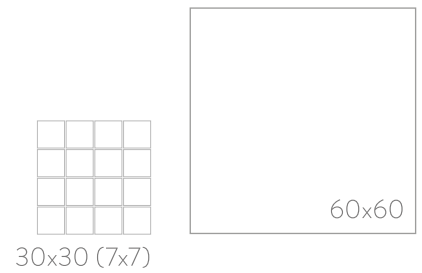

H O B B Y

PORCEDEC

60x60 / 23.62"x23.62"

HOBBY LIGHT

HOBBY BASE

HOBBY GRIGIO

HOBBY DEC. LIGHT (MIX DE 4 PIEZAS)

FORMATOS / FORMATS

FORMATO	PRICE	PZ/CJ	KG/CJ	M ² /CJ	CJ/PL	KG/PL	M ² /PL
60x60	PS-175	4	30	1,44	30	920	43,20
60x60 DEC. MALLA (7)	PS-176	4	30	1,44	30	920	43,20
	M-180	11	23,1	1	42	970,2	42

PORCELAIN 60x60 / 23.62" x 23.62"