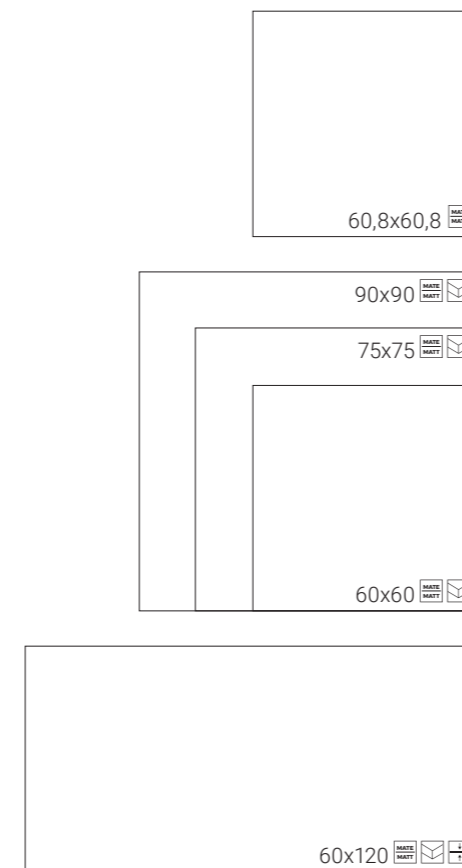

Ess. Gobi *NEW*

Ess. Gobi Bianco 60x120  
Ess. Gobi Bianco 60x60

# Ess. Gobi *NEW*

Porcelain / Porcelain

Ess. Gobi Nude 60x60  
Ess. Gobi Nero 60x60

Ess. Gobi Nero

Ess. Gobi Blu

Ess. Gobi Nude

Ess. Gobi Bianco

Ess. Gobi Grigio

## Formatos / Formats

Formato	Pz/cj	Pz/pl	M <sup>2</sup> /cj	M <sup>2</sup> /pl	Cj/pl	Kg/cj	Kg/Total
60x60	4	120	1,44	43,2	30	30,00	920
60,8x60,8	4	120	1,48	44,4	30	31,00	950
75x75	3	90	1,69	50,7	30	41,20	1256
90x90	2	54	1,62	43,74	27	40,00	1110
60x120 (F)	2	72	1,44	51,84	36	28,14	1042,04

Porcelain 60x60 / 60,8x60,8 / 75x75 / 90x90 / 60x120  
23.62"x23.62" / 23.94"x23.94" / 29.53"x29.53" / 35.43"x35.43" / 23.62"x47.24"