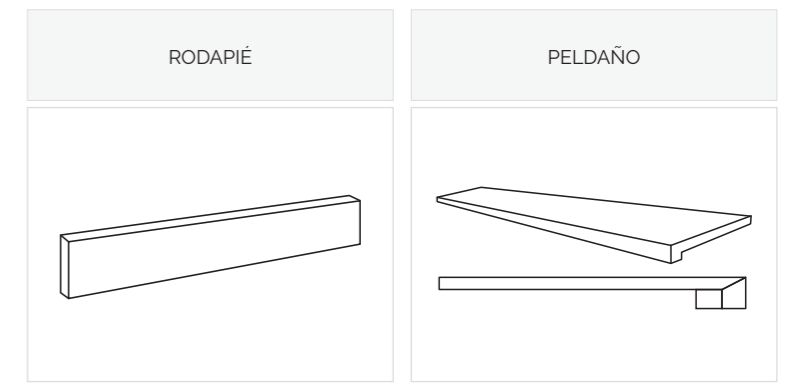

Dorian NEW — Porcelux

Dorian Gold 120x120

Dorian NEW

Dorian Gold

Malla Dorian Gold
30x30 (5x5)

Malla Hex Dorian Gold
32,5x22,5

Malla Tris Dorian Gold
30x30 (5,7x5,7x5,7)

Piezas complementarias

Complementary Tiles / Pièces Complémentaires

32,5x22,5

30x30
(5,7x5,7x5,7)

30x30 (5x5)

Formatos / Formats

Formato	Pz/cj	Pz/pl	M²/cj	M²/pl	Cj/pl	Kg/cj	Kg/Total
30x60 (C)	6	288	1,08	51,84	48	22,00	1076
60x60	4	120	1,44	43,2	30	30,00	920
60x120	2	64	1,44	46,08	32	34,50	1129
120x120	1	36	1,44	51,84	36	38,40	1422,4
75x75	3	90	1,69	50,7	30	41,20	1256
75x150	1	40	1,13	45,2	40	28,00	1184
90x90	2	54	1,62	43,74	27	40,00	1110
90x180	1	24	1,62	38,88	24	45,50	1152
MALLA HEX	9	432	0,65	31,2	48	13,50	668
MALLA TRIS	7	336	0,63	30,24	48	15,40	759,2
MALLA (5)	11	462	1,00	42	42	23,00	986