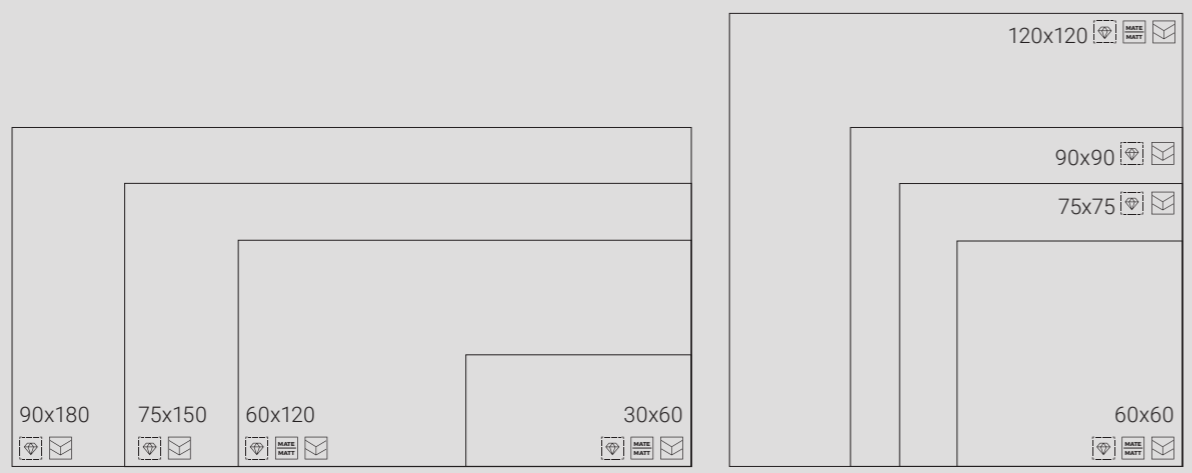

Complementary Tiles / Pièces Complémentaires

32,5x22,5

30x30
(5,7x5,7x5,7)

30x30 (5x5)

Formatos / Formats

Formato	Pz/cj	Pz/pl	M²/cj	M²/pl	Cj/pl	Kg/cj	Kg/Total
30x60 (C)	6	288	1,08	51,84	48	22,00	1076
60x60	4	120	1,44	43,2	30	30,00	920
60x120	2	64	1,44	46,08	32	34,50	1129
120x120	1	36	1,44	51,84	36	38,40	1422,4
75x75	3	90	1,69	50,7	30	41,20	1256
75x150	1	40	1,13	45,2	40	28,00	1184
90x90	2	54	1,62	43,74	27	40,00	1110
90x180	1	24	1,62	38,88	24	45,50	1152
MALLA HEX	9	432	0,65	31,2	48	13,50	668
MALLA TRIS	7	336	0,63	30,24	48	15,40	759,2
MALLA (5)	11	462	1,00	42	42	23,00	986

Porcelux

30x60 / 60x60 / 60x120 / 120x120 / 75x75 / 75x150 / 90x90 / 90x180
 11.81"x23.62" / 23.62"x23.62" / 23.62"x47.24" / 47.24"x47.24" /
 29.53"x29.53" / 29.53"x59.06" / 35.43"x35.43" / 35.43"x70.87"

Formato	Pz/cj	Pz/pl	M ² /cj	M ² /pl	Cj/pl	Kg/cj	Kg/Total
40x120	3	60	1,44	28,8	20	28,00	580
40x120 Rlv.	3	60	1,44	28,8	20	28,00	580

Pasta Blanca / White Body Tiles / Pâte Blanche / Weisser Scherben
40x120
15.75"x47.24"