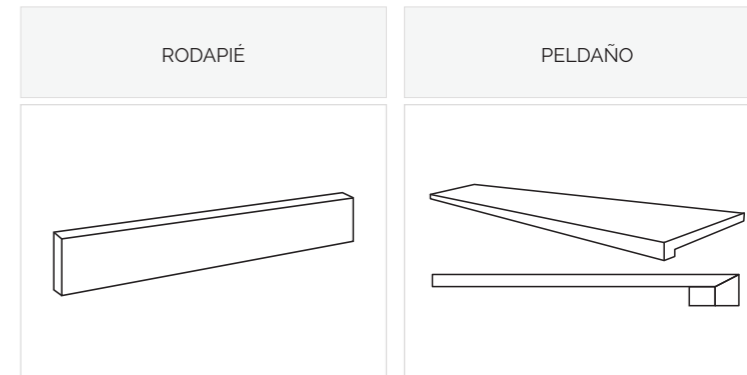

Crepuscolo — Porcelux

Crepuscolo Pearl 120x120

Crepuscolo

Crepuscolo Cream

Crepuscolo Pearl

Crepuscolo Cream 120x120
Malla Crepuscolo Pearl 30x30 (5)

32,5x22,5

30x30
(5,7x5,7x5,7)

30x30 (5x5)

Formatos / Formats

Malla Crepuscolo Pearl
30x30 (5x5)

Malla Tris Crepuscolo Pearl
30x30 (5,7x5,7x5,7)

Malla Hex Crepuscolo Pearl
32,5x22,5

Malla Crepuscolo Cream
30x30 (5x5)

Malla Tris Crepuscolo Cream
30x30 (5,7x5,7x5,7)

Malla Hex Crepuscolo Cream
32,5x22,5

Piezas complementarias

Complementary Tiles / Pièces Complémentaires

Formato	Pz/cj	Pz/pl	M²/cj	M²/pl	Cj/pl	Kg/cj	Kg/Total
30x60 (C)	6	288	1,08	51,84	48	22,00	1076
60x60	4	120	1,44	43,2	30	30,00	920
60x120	2	64	1,44	46,08	32	34,50	1129
120x120	1	36	1,44	51,84	36	38,40	1422,4
75x75	3	90	1,69	50,7	30	41,20	1256
45x90	3	132	1,21	53,24	44	28,70	1282,8
90x180	1	24	1,62	38,88	24	45,50	1152
MALLA HEX	9	432	0,65	31,2	48	13,50	668
MALLA TRIS	7	336	0,63	30,24	48	15,40	759,2
MALLA (5)	11	462	1,00	42	42	23,00	986